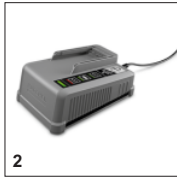

ПРИНАДЛЕЖНОСТИ BATTERY POWER+ 36/60 2.042-022.0

		№ для заказа	Описание	
ЗАРЯДНЫЕ УСТРОЙСТВА				
Универсальное зарядное устройство Battery Power+ 18-36	1	2.445-054.0	Универсальное зарядное устройство Battery Power+ со светодиодным индикатором режимов для заряда любых литий-ионных аккумуляторов Kärcher Battery Power и Battery Power+ с напряжением 18 и 36 В. Подходит для крепления на стене.	☐
Быстрозарядное устройство Battery Power+ 36 В	2	2.445-045.0	Позволяет заряжать любые 36-вольтовые литий-ионные аккумуляторы Kärcher Battery Power и Battery Power+ максимальным зарядным током 6 А: быстрозарядное устройство со светодиодным индикатором режимов, легко устанавливаемое на стене.	☐

☒ Входит в комплект поставки
☐ Доступные аксессуары.
☐ Чистящее средство.